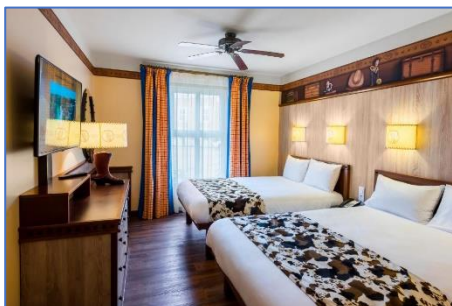

Hotel Cheyenne 3*

Семейна пакетна цена за 2 възр. и 1 дете под 12г. в двойна супериорна стая	5 050 лв
Доплащане за 2-ро дете	1 230 лв